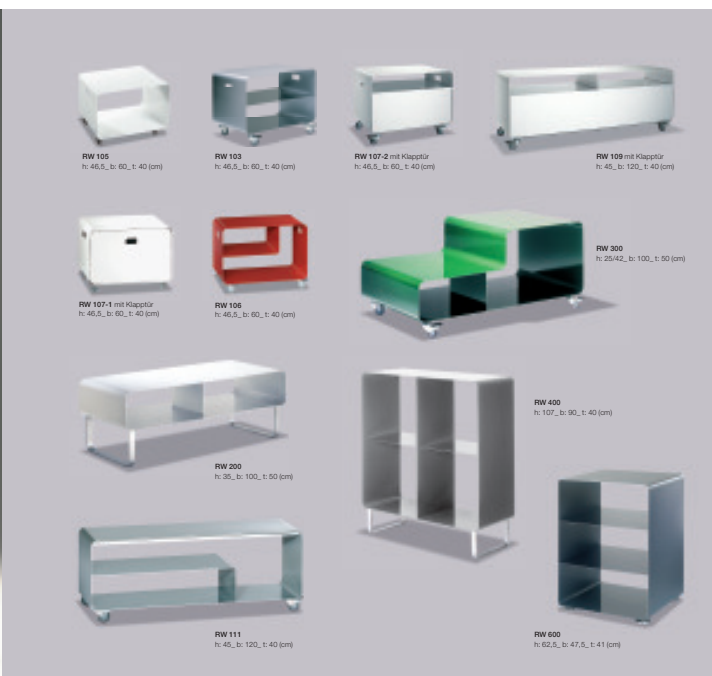

RW 300
h: 26/42, b: 100, t: 50 (cm)

mobile line