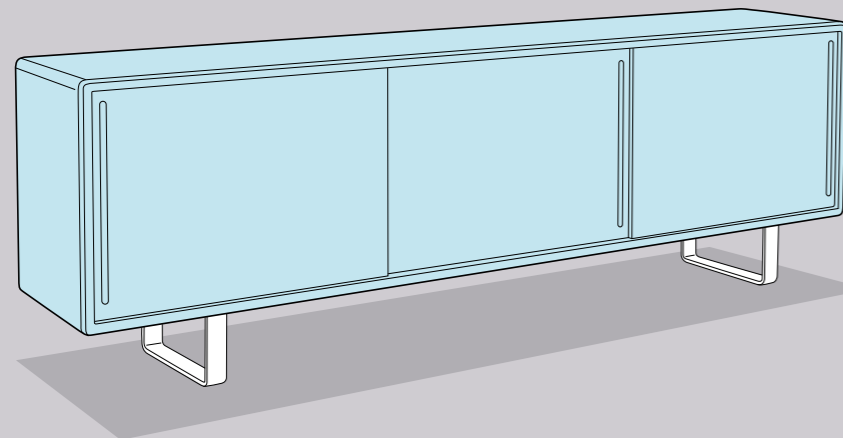

**K16** Design ist Kunst,  
die sich nützlich macht.  
Design is the art that  
proves to be useful.

K16: design by holger oehrich\_ brochure design: www.daslabor.org

Aufgeräumt: ein fantastisch relaxter Zustand, jedenfalls mit unserer Sideboard Kollektion K16. Die klare Linie und ausgewogene Proportionen sorgen für eine sehr elegante Optik, ob „schwebend“ an der Wand montiert oder frei stehend auf polierten Aluminiumkufen. Für den Korpus haben wir Metall verwendet, die Hängeschiebetüren sind aus MDF, wahlweise glatt mit Griffmulden oder mit fließendem Wellenrelief. Sieht gut aus, fasst sich wunderbar an – ein modernes, entspanntes Möbel.

K16 | SIDEBOARD S2

Tidy: a fantastic relaxed state with our sideboard collection K16 in any case. The clear lines and balanced proportions create a very elegant look, whether assembled “floating” on the wall or free-standing on polished aluminium runners. We have used metal for the body; the suspended sliding doors are made from MDF, with a choice of a smooth finish with recessed grips or with a flowing wave pattern. It looks good, is wonderful to the touch – a modern laid-back piece of furniture.

K16 | SIDEBOARD S4-11

K16 | SIDEBOARD S1  
h: 57\_ b: 154\_ t: 42 (cm)

K16 | SIDEBOARD S3  
h: 74\_ b: 154\_ t: 42 (cm)

K16 | SIDEBOARD S1-10  
h: 57\_ b: 154\_ t: 42 (cm)

K16 | SIDEBOARD S3-10  
h: 74\_ b: 154\_ t: 42 (cm)

K16 | SIDEBOARD S4  
h: 74\_ b: 228\_ t: 42 (cm)

K16 | SIDEBOARD S2-11  
h: 57\_ b: 228\_ t: 42 (cm)

K16 | SIDEBOARD S4-11  
h: 74\_ b: 228\_ t: 42 (cm)

K16 | SIDEBOARD S2  
h: 57\_ b: 228\_ t: 42 (cm)

Ausführung\_ Korpus aus Metall nach RAL seidenmatt lackiert, optional mit Innenschubladen. Hängeschiebetüren MDF nach RAL seidenmatt lackiert, glatt mit Griffmulde oder mit Wellenstruktur. Auf Kufen aus poliertem Aluminium oder schwebend an die Wand montiert.