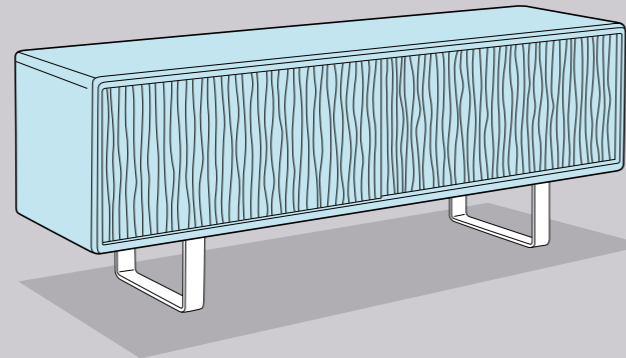

**K16** Design ist Kunst,  
die sich nützlich macht.  
Design is the art that  
proves to be useful.

K16: design by holger oehrich\_ brochure design: www.daslabor.org

Aufgeräumt: ein fantastisch relaxter Zustand, jedenfalls mit unserer Sideboard Kollektion K16. Die klare Linie und ausgewogene Proportionen sorgen für eine sehr elegante Optik, ob „schwebend“ an der Wand montiert oder frei stehend auf polierten Aluminiumkufen. Für den Korpus haben wir Metall verwendet, die Hängeschiebetüren sind aus MDF, wahlweise glatt mit Griffmulden oder mit fließendem Wellenrelief. Sieht gut aus, fasst sich wunderbar an – ein modernes, entspanntes Möbel.

K16 | SIDEBOARD S2

Tidy: a fantastic relaxed state with our sideboard collection K16 in any case. The clear lines and balanced proportions create a very elegant look, whether assembled “floating” on the wall or free-standing on polished aluminium runners. We have used metal for the body; the suspended sliding doors are made from MDF, with a choice of a smooth finish with recessed grips or with a flowing wave pattern. It looks good, is wonderful to the touch – a modern laid-back piece of furniture.

K16 | SIDEBOARD S4-11

K16 | SIDEBOARD S1  
h: 57\_ b: 154\_ t: 42 (cm)

K16 | SIDEBOARD S3  
h: 74\_ b: 154\_ t: 42 (cm)

K16 | SIDEBOARD S1-10  
h: 57\_ b: 154\_ t: 42 (cm)

K16 | SIDEBOARD S3-10  
h: 74\_ b: 154\_ t: 42 (cm)

K16 | SIDEBOARD S4  
h: 74\_ b: 228\_ t: 42 (cm)

K16 | SIDEBOARD S2-11  
h: 57\_ b: 228\_ t: 42 (cm)

K16 | SIDEBOARD S4-11  
h: 74\_ b: 228\_ t: 42 (cm)

K16 | SIDEBOARD S2  
h: 57\_ b: 228\_ t: 42 (cm)

Ausführung\_ Korpus aus Metall nach RAL seidenmatt lackiert, optional mit Innenschubladen. Hängeschiebetüren MDF nach RAL seidenmatt lackiert, glatt mit Griffmulde oder mit Wellenstruktur. Auf Kufen aus poliertem Aluminium oder schwebend an die Wand montiert.