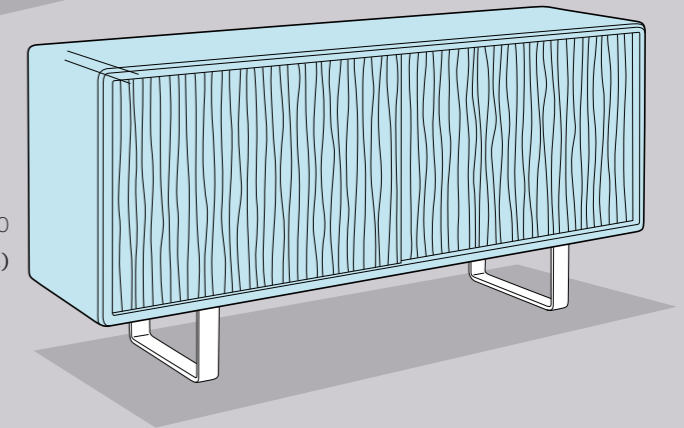

**K16** Design ist Kunst,  
die sich nützlich macht.  
Design is the art that  
proves to be useful.

K16: design by holger oehrich\_ brochure design: www.daslabor.org

Aufgeräumt: ein fantastisch relaxter Zustand, jedenfalls mit unserer Sideboard Kollektion K16. Die klare Linie und ausgewogene Proportionen sorgen für eine sehr elegante Optik, ob „schwebend“ an der Wand montiert oder frei stehend auf polierten Aluminiumkufen. Für den Korpus haben wir Metall verwendet, die Hängeschiebetüren sind aus MDF, wahlweise glatt mit Griffmulden oder mit fließendem Wellenrelief. Sieht gut aus, fasst sich wunderbar an – ein modernes, entspanntes Möbel.

K16 | SIDEBOARD S2

Tidy: a fantastic relaxed state with our sideboard collection K16 in any case. The clear lines and balanced proportions create a very elegant look, whether assembled “floating” on the wall or free-standing on polished aluminium runners. We have used metal for the body; the suspended sliding doors are made from MDF, with a choice of a smooth finish with recessed grips or with a flowing wave pattern. It looks good, is wonderful to the touch – a modern laid-back piece of furniture.

K16 | SIDEBOARD S4-11

K16 | SIDEBOARD S1  
h: 57\_ b: 154\_ t: 42 (cm)

K16 | SIDEBOARD S3  
h: 74\_ b: 154\_ t: 42 (cm)

K16 | SIDEBOARD S1-10  
h: 57\_ b: 154\_ t: 42 (cm)

K16 | SIDEBOARD S3-10  
h: 74\_ b: 154\_ t: 42 (cm)

K16 | SIDEBOARD S4  
h: 74\_ b: 228\_ t: 42 (cm)

K16 | SIDEBOARD S2-11  
h: 57\_ b: 228\_ t: 42 (cm)

K16 | SIDEBOARD S4-11  
h: 74\_ b: 228\_ t: 42 (cm)

K16 | SIDEBOARD S2  
h: 57\_ b: 228\_ t: 42 (cm)

Ausführung\_ Korpus aus Metall nach RAL seidenmatt lackiert, optional mit Innenschubladen. Hängeschiebetüren MDF nach RAL seidenmatt lackiert, glatt mit Griffmulde oder mit Wellenstruktur. Auf Kufen aus poliertem Aluminium oder schwebend an die Wand montiert.