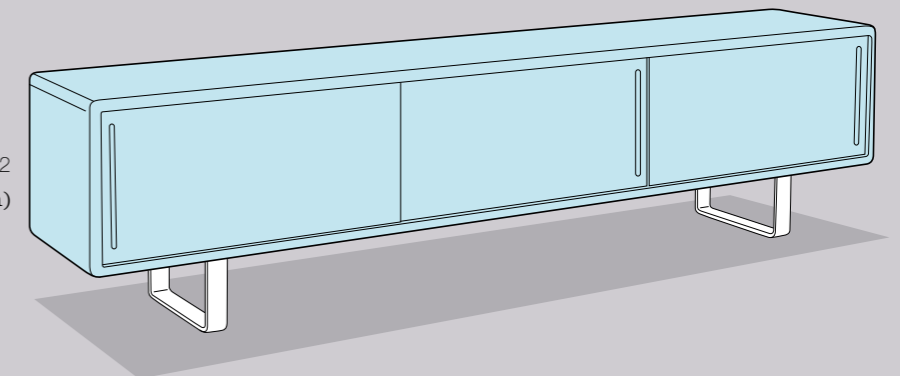

K16 | SIDEBOARD S2

Tidy: a fantastic relaxed state with our sideboard collection K16 in any case. The clear lines and balanced proportions create a very elegant look, whether assembled “floating” on the wall or free-standing on polished aluminium runners. We have used metal for the body; the suspended sliding doors are made from MDF, with a choice of a smooth finish with recessed grips or with a flowing wave pattern. It looks good, is wonderful to the touch – a modern laid-back piece of furniture.

K16 | SIDEBOARD S4-11

K16 | SIDEBOARD S1  
h: 57\_ b: 154\_ t: 42 (cm)

K16 | SIDEBOARD S3  
h: 74\_ b: 154\_ t: 42 (cm)

K16 | SIDEBOARD S1-10  
h: 57\_ b: 154\_ t: 42 (cm)

K16 | SIDEBOARD S3-10  
h: 74\_ b: 154\_ t: 42 (cm)

K16 | SIDEBOARD S4  
h: 74\_ b: 228\_ t: 42 (cm)

K16 | SIDEBOARD S2-11  
h: 57\_ b: 228\_ t: 42 (cm)

K16 | SIDEBOARD S4-11  
h: 74\_ b: 228\_ t: 42 (cm)

K16 | SIDEBOARD S2  
h: 57\_ b: 228\_ t: 42 (cm)

Ausführung\_ Korpus aus Metall nach RAL seidenmatt lackiert, optional mit Innenschubladen. Hängeschiebetüren MDF nach RAL seidenmatt lackiert, glatt mit Griffmulde oder mit Wellenstruktur. Auf Kufen aus poliertem Aluminium oder schwebend an die Wand montiert.