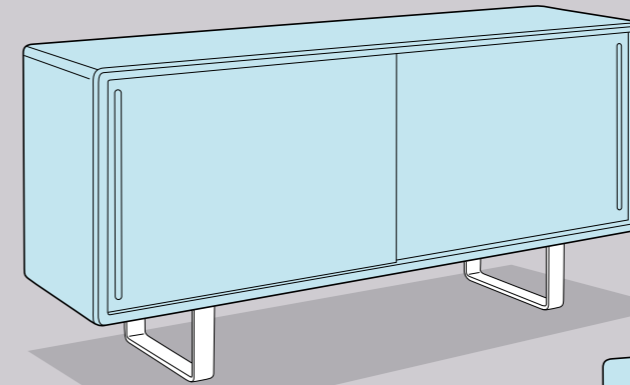

**K16** Design ist Kunst,  
die sich nützlich macht.  
Design is the art that  
proves to be useful.

K16: design by holger oehrich\_ brochure design: www.daslabor.org

Aufgeräumt: ein fantastisch relaxter Zustand, jedenfalls mit unserer Sideboard Kollektion K16. Die klare Linie und ausgewogene Proportionen sorgen für eine sehr elegante Optik, ob „schwebend“ an der Wand montiert oder frei stehend auf polierten Aluminiumkufen. Für den Korpus haben wir Metall verwendet, die Hängeschiebetüren sind aus MDF, wahlweise glatt mit Griffmulden oder mit fließendem Wellenrelief. Sieht gut aus, fasst sich wunderbar an – ein modernes, entspanntes Möbel.

K16 | SIDEBOARD S2

Tidy: a fantastic relaxed state with our sideboard collection K16 in any case. The clear lines and balanced proportions create a very elegant look, whether assembled “floating” on the wall or free-standing on polished aluminium runners. We have used metal for the body; the suspended sliding doors are made from MDF, with a choice of a smooth finish with recessed grips or with a flowing wave pattern. It looks good, is wonderful to the touch – a modern laid-back piece of furniture.

K16 | SIDEBOARD S4-11

K16 | SIDEBOARD S1  
h: 57\_ b: 154\_ t: 42 (cm)

K16 | SIDEBOARD S3  
h: 74\_ b: 154\_ t: 42 (cm)

K16 | SIDEBOARD S1-10  
h: 57\_ b: 154\_ t: 42 (cm)

K16 | SIDEBOARD S3-10  
h: 74\_ b: 154\_ t: 42 (cm)

K16 | SIDEBOARD S4  
h: 74\_ b: 228\_ t: 42 (cm)

K16 | SIDEBOARD S2-11  
h: 57\_ b: 228\_ t: 42 (cm)

K16 | SIDEBOARD S4-11  
h: 74\_ b: 228\_ t: 42 (cm)

K16 | SIDEBOARD S2  
h: 57\_ b: 228\_ t: 42 (cm)

Ausführung\_ Korpus aus Metall nach RAL seidenmatt lackiert, optional mit Innenschubladen. Hängeschiebetüren MDF nach RAL seidenmatt lackiert, glatt mit Griffmulde oder mit Wellenstruktur. Auf Kufen aus poliertem Aluminium oder schwebend an die Wand montiert.