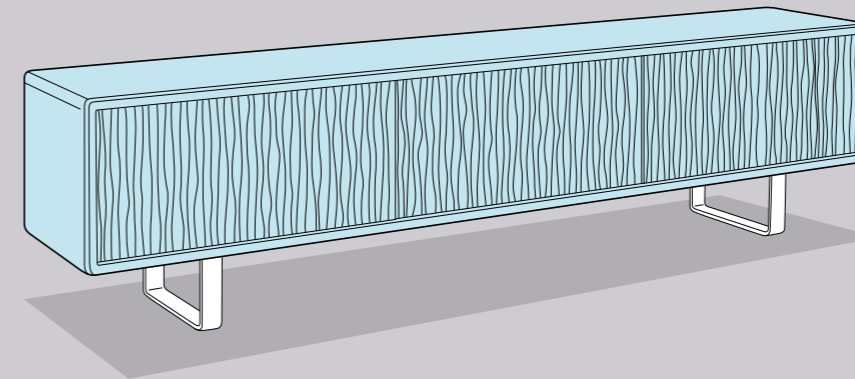

**K16** Design ist Kunst,  
die sich nützlich macht.  
Design is the art that  
proves to be useful.

K16: design by holger oehrich\_ brochure design: www.daslabor.org

Aufgeräumt: ein fantastisch relaxter Zustand, jedenfalls mit unserer Sideboard Kollektion K16. Die klare Linie und ausgewogene Proportionen sorgen für eine sehr elegante Optik, ob „schwebend“ an der Wand montiert oder frei stehend auf polierten Aluminiumkufen. Für den Korpus haben wir Metall verwendet, die Hängeschiebetüren sind aus MDF, wahlweise glatt mit Griffmulden oder mit fließendem Wellenrelief. Sieht gut aus, fasst sich wunderbar an – ein modernes, entspanntes Möbel.

K16 | SIDEBOARD S2

Tidy: a fantastic relaxed state with our sideboard collection K16 in any case. The clear lines and balanced proportions create a very elegant look, whether assembled “floating” on the wall or free-standing on polished aluminium runners. We have used metal for the body; the suspended sliding doors are made from MDF, with a choice of a smooth finish with recessed grips or with a flowing wave pattern. It looks good, is wonderful to the touch – a modern laid-back piece of furniture.

K16 | SIDEBOARD S4-11

K16 | SIDEBOARD S1  
h: 57\_ b: 154\_ t: 42 (cm)

K16 | SIDEBOARD S3  
h: 74\_ b: 154\_ t: 42 (cm)

K16 | SIDEBOARD S1-10  
h: 57\_ b: 154\_ t: 42 (cm)

K16 | SIDEBOARD S3-10  
h: 74\_ b: 154\_ t: 42 (cm)

K16 | SIDEBOARD S4  
h: 74\_ b: 228\_ t: 42 (cm)

K16 | SIDEBOARD S2-11  
h: 57\_ b: 228\_ t: 42 (cm)

K16 | SIDEBOARD S4-11  
h: 74\_ b: 228\_ t: 42 (cm)

K16 | SIDEBOARD S2  
h: 57\_ b: 228\_ t: 42 (cm)

Ausführung\_ Korpus aus Metall nach RAL seidenmatt lackiert, optional mit Innenschubladen. Hängeschiebetüren MDF nach RAL seidenmatt lackiert, glatt mit Griffmulde oder mit Wellenstruktur. Auf Kufen aus poliertem Aluminium oder schwebend an die Wand montiert.