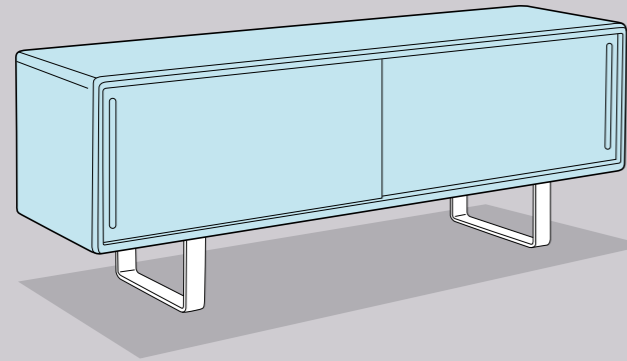

**K16** Design ist Kunst,  
die sich nützlich macht.  
Design is the art that  
proves to be useful.

K16: design by holger oehrich\_ brochure design: www.daslabor.org

Aufgeräumt: ein fantastisch relaxter Zustand, jedenfalls mit unserer Sideboard Kollektion K16. Die klare Linie und ausgewogene Proportionen sorgen für eine sehr elegante Optik, ob „schwebend“ an der Wand montiert oder frei stehend auf polierten Aluminiumkufen. Für den Korpus haben wir Metall verwendet, die Hängeschiebetüren sind aus MDF, wahlweise glatt mit Griffmulden oder mit fließendem Wellenrelief. Sieht gut aus, fasst sich wunderbar an – ein modernes, entspanntes Möbel.

K16 | SIDEBOARD S2

Tidy: a fantastic relaxed state with our sideboard collection K16 in any case. The clear lines and balanced proportions create a very elegant look, whether assembled “floating” on the wall or free-standing on polished aluminium runners. We have used metal for the body; the suspended sliding doors are made from MDF, with a choice of a smooth finish with recessed grips or with a flowing wave pattern. It looks good, is wonderful to the touch – a modern laid-back piece of furniture.

K16 | SIDEBOARD S4-11

K16 | SIDEBOARD S1  
h: 57\_ b: 154\_ t: 42 (cm)

K16 | SIDEBOARD S3  
h: 74\_ b: 154\_ t: 42 (cm)

K16 | SIDEBOARD S1-10  
h: 57\_ b: 154\_ t: 42 (cm)

K16 | SIDEBOARD S3-10  
h: 74\_ b: 154\_ t: 42 (cm)

K16 | SIDEBOARD S4  
h: 74\_ b: 228\_ t: 42 (cm)

K16 | SIDEBOARD S2-11  
h: 57\_ b: 228\_ t: 42 (cm)

K16 | SIDEBOARD S4-11  
h: 74\_ b: 228\_ t: 42 (cm)

K16 | SIDEBOARD S2  
h: 57\_ b: 228\_ t: 42 (cm)

Ausführung\_ Korpus aus Metall nach RAL seidenmatt lackiert, optional mit Innenschubladen. Hängeschiebetüren MDF nach RAL seidenmatt lackiert, glatt mit Griffmulde oder mit Wellenstruktur. Auf Kufen aus poliertem Aluminium oder schwebend an die Wand montiert.