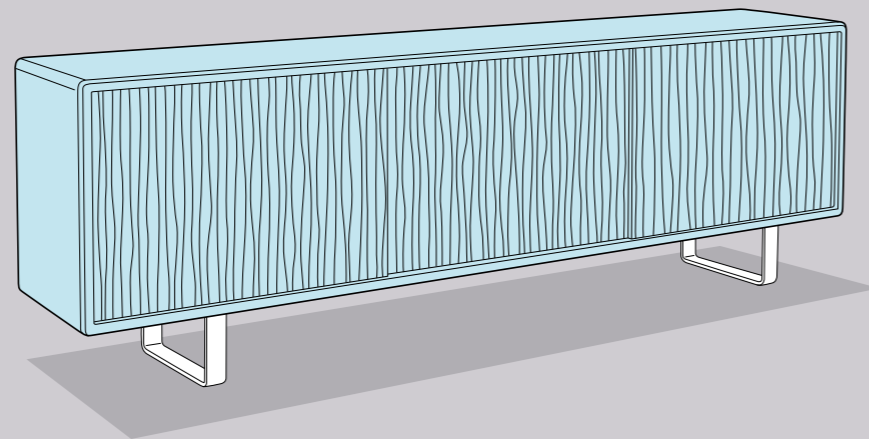

**K16** Design ist Kunst,  
die sich nützlich macht.  
Design is the art that  
proves to be useful.

K16: design by holger oehrich\_ brochure design: www.daslabor.org

Aufgeräumt: ein fantastisch relaxter Zustand, jedenfalls mit unserer Sideboard Kollektion K16. Die klare Linie und ausgewogene Proportionen sorgen für eine sehr elegante Optik, ob „schwebend“ an der Wand montiert oder frei stehend auf polierten Aluminiumkufen. Für den Korpus haben wir Metall verwendet, die Hängeschiebetüren sind aus MDF, wahlweise glatt mit Griffmulden oder mit fließendem Wellenrelief. Sieht gut aus, fasst sich wunderbar an – ein modernes, entspanntes Möbel.

K16 | SIDEBOARD S2

Tidy: a fantastic relaxed state with our sideboard collection K16 in any case. The clear lines and balanced proportions create a very elegant look, whether assembled “floating” on the wall or free-standing on polished aluminium runners. We have used metal for the body; the suspended sliding doors are made from MDF, with a choice of a smooth finish with recessed grips or with a flowing wave pattern. It looks good, is wonderful to the touch – a modern laid-back piece of furniture.

K16 | SIDEBOARD S4-11

K16 | SIDEBOARD S1  
h: 57\_ b: 154\_ t: 42 (cm)

K16 | SIDEBOARD S3  
h: 74\_ b: 154\_ t: 42 (cm)

K16 | SIDEBOARD S1-10  
h: 57\_ b: 154\_ t: 42 (cm)

K16 | SIDEBOARD S3-10  
h: 74\_ b: 154\_ t: 42 (cm)

K16 | SIDEBOARD S4  
h: 74\_ b: 228\_ t: 42 (cm)

K16 | SIDEBOARD S2-11  
h: 57\_ b: 228\_ t: 42 (cm)

K16 | SIDEBOARD S4-11  
h: 74\_ b: 228\_ t: 42 (cm)

K16 | SIDEBOARD S2  
h: 57\_ b: 228\_ t: 42 (cm)

Ausführung\_ Korpus aus Metall nach RAL seidenmatt lackiert, optional mit Innenschubladen. Hängeschiebetüren MDF nach RAL seidenmatt lackiert, glatt mit Griffmulde oder mit Wellenstruktur. Auf Kufen aus poliertem Aluminium oder schwebend an die Wand montiert.